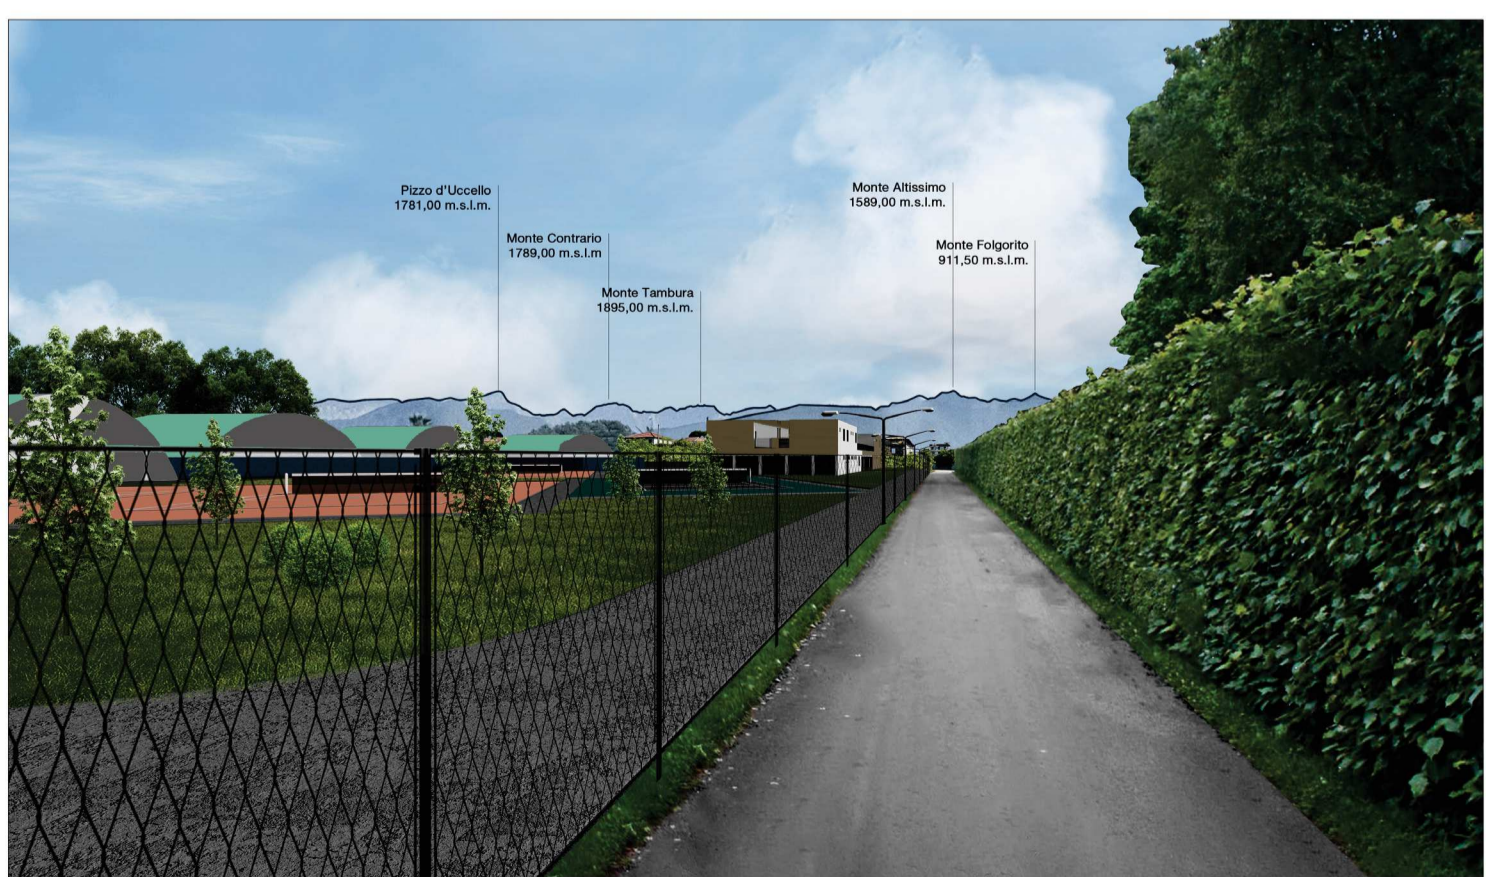

1 **Stato di fatto** Foto aerea dell'area (Google Earth)

2 **Stato di progetto** Le previsioni dell'intervento

4 **Stato di progetto** Fotoinserimento dell'intervento nel contesto

3 **Stato di progetto** Schematizzazione ambito di influenza territoriale

5 **Stato di progetto** Fotoinserimento dell'intervento e vista verso le Apuane

6 **Stato di progetto** Fotoinserimento dell'intervento e vista verso il mare

Analisi della percezione delle Alpi Apuane

7 **Stato di fatto**

Stato di progetto

Pizzo d'Uccello 1781,00 m.s.l.m.
 Monte Contrario 1789,00 m.s.l.m.
 Monte Tambura 1895,00 m.s.l.m.
 Monte Allaisimo 1589,00 m.s.l.m.
 Monte Folgorito 911,50 m.s.l.m.

8 **Stato di progetto** Analisi della percezione delle Alpi Apuane